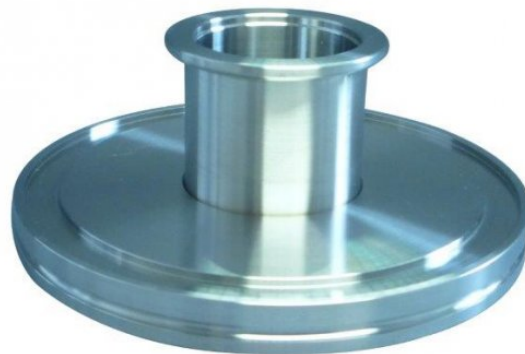

**ISO-K-KF-Überg.Stück 1.4404 DN 200/50 Øa1=240 / Øa2=75 / Øb=50 / l=50**

Artikel-Nr.: 61934

---

**462,90 EUR**

zzgl. gesetzl. MwSt.  
zzgl. Versandkosten

Artikel-Nr.: 61934  
MPN: 73072980  
Hersteller: Novotek

Kategorie: Klammerflanschbauteile ISO-K,ISO-K  
Verzweigungen,ISO-K-KF-Übergangsstück 1.4404  
ISO-K-KF-Überg.Stück 1.4404 DN 200/50 Øa1=240 / Øa2=75 /  
Øb=50 / l=50