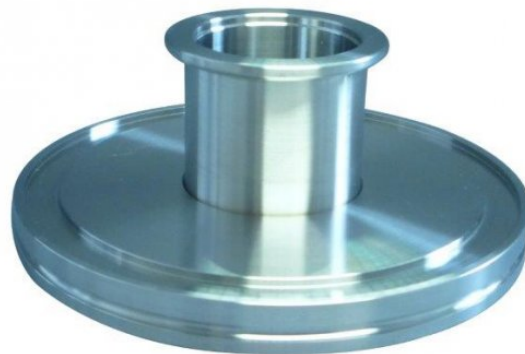

ISO-K/KF-Überg.Stück 1.4404 DN 160/25 Øa1=180 / Øa2=40 / Øb=25 / l=50

Artikel-Nr.: 61884

158,20 EUR

zzgl. gesetzl. MwSt.
zzgl. Versandkosten

Artikel-Nr.: 61884
MPN: 73072980
Hersteller: Novotek

Kategorie: Klammerflanschbauteile ISO-K,ISO-K
Verzweigungen,ISO-K-KF-Übergangsstück 1.4404
ISO-K/KF-Überg.Stück 1.4404 DN 160/25 Øa1=180 / Øa2=40 /
Øb=25 / l=50