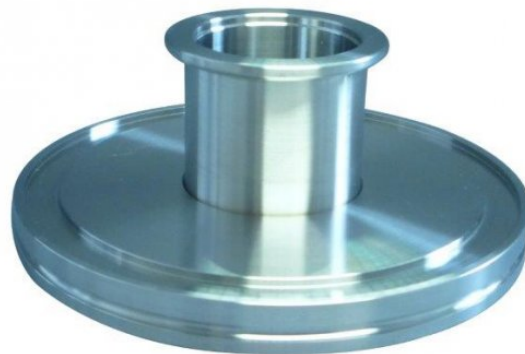

ISO-K-KF-Überg.Stück 1.4404 DN 100/16 Øa1=130 / Øa2=30 / Øb=16 / l=50

Artikel-Nr.: 61844

118,20 EUR

zzgl. gesetzl. MwSt.
zzgl. Versandkosten

Artikel-Nr.: 61844
MPN: 73072980
Hersteller: Novotek

Kategorie: Klammerflanschbauteile ISO-K,ISO-K
Verzweigungen,ISO-K-KF-Übergangsstück 1.4404
ISO-K-KF-Überg.Stück 1.4404 DN 100/16 Øa1=130 / Øa2=30 /
Øb=16 / l=50