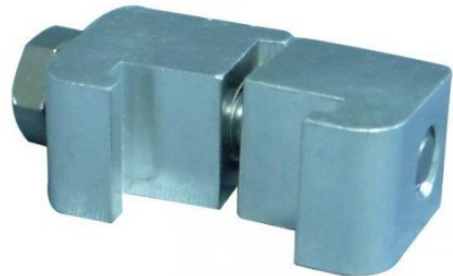

ISO-K-Klammschr. Al DN 63/100 a=M8 / b=50 / c=23-34

Artikel-Nr.: 6002

3,40 EUR

zzgl. gesetzl. MwSt.
zzgl. Versandkosten

Artikel-Nr.: 6002
MPN: 76169990
Hersteller: Novotek

Kategorie: Klammerflanschbauteile ISO-
K, Verbindungsbauteile, ISO-K Klammerschraube Aluminium
ISO-K-Klammschr. Al DN 63/100 a=M8 / b=50 / c=23-34